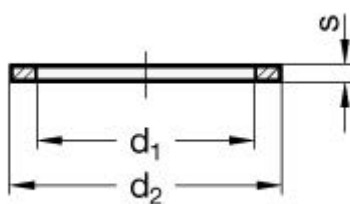

Varenummer: 207603CU10135A

Beskrivelse: E+G Pakning DIN 7603-CU-10-13.5-A

Mål

d1 = 10
d2 = 13.5
d103 = 10.2
d202 = 13.4
DIN = M10x1
s = 1